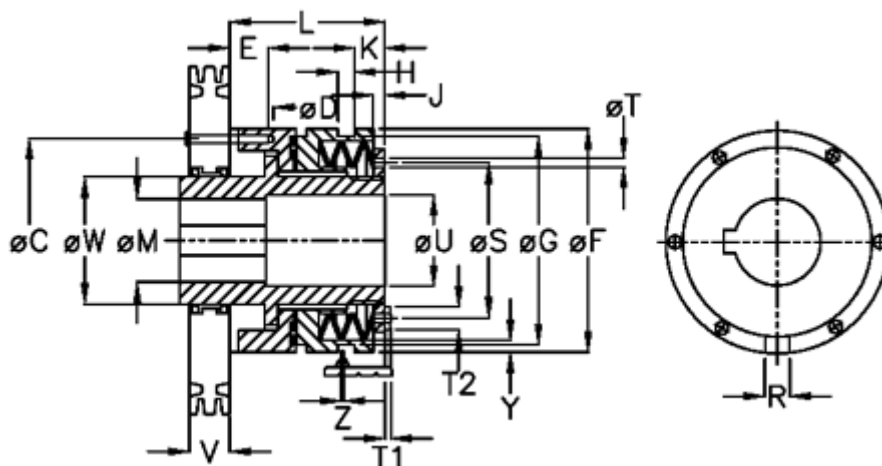

Varenummer: 46932532

Beskrivelse: Sikkerhedskobling Synchron C 25 M

Mål

C = 70	L = 83.0	Tallerkenfjeder montering = 5x1M
D = 6xM5	M max = 25	Tallerkenfjeder udførelse = M - medium
E = 8.0	M min = 10	U = 26
F = 82	R = 6	V = 33.0
G = 72.5	S = 48	W = 38
H = 9	T = 5	X = 35.0
J = 6.0	T1 = 3.5	Y = 2
K = 11.5	T2 = 8	Z = 0.1